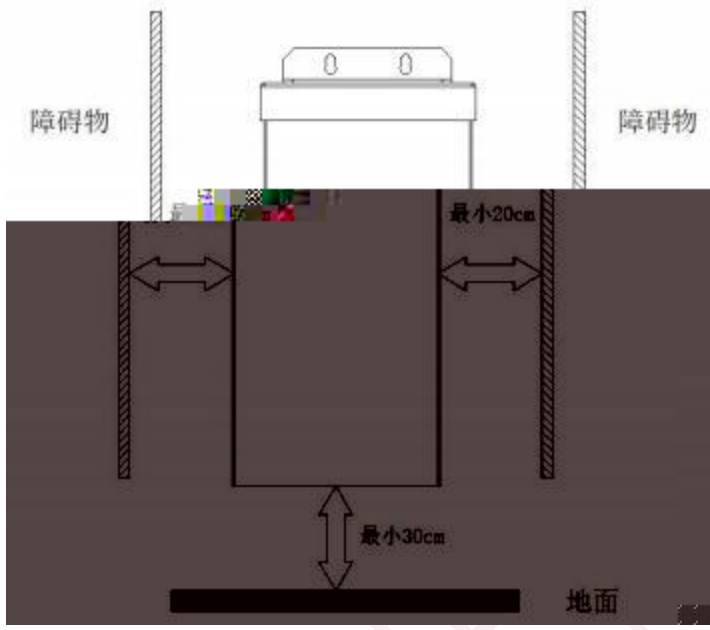

[Redacted]

[Redacted]

[Redacted]

[Redacted]

[Redacted]

[Redacted]

[Redacted]

安装方式: Installation method:

<p>警示</p> <ul style="list-style-type: none">• 请安装于有固定物的地方，禁止悬空吊装• 请采用垂直壁挂式安装，不得前倾、后仰或卧式• 请留有足够的散热空间• 请使用安装螺丝 M4*8mm• 详见右下图	
---	--

产品安装 使用说明
www.siemens.com/zh-cn

运输、储存: Transportation and storage: