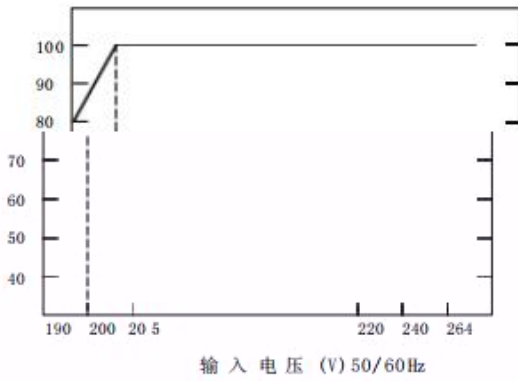

● 静态特性曲线

● 输出负载与温度曲线

● 机构尺寸  
Organizational size

- 1
- 2 之， 上， 信入 交
- 值 值， 免
- 3 使 万 2， 2；
- 4 使 值，以免 产 使
- ，以保 使
- 5 为保 使 全， 保 ( 于AWG18#)
- 6 ， 其修， 与 ， 专：0519-69882516

运输、储存： Transportation and storage: