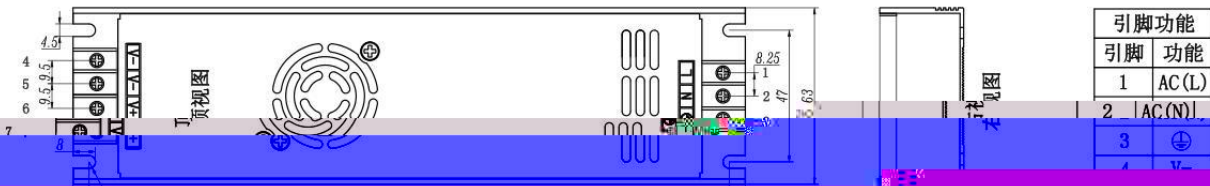

## 产品描述 Product Description

CLU-300A , 入 190Vac~264Vac, 12V 24V,36V,48V ,  
于 ( ) 产 具 , , 保 了  
产 作

		<input checked="" type="checkbox"/>	<input type="checkbox"/>		
		<input type="checkbox"/>	<input type="checkbox"/>	<input type="checkbox"/>	<input type="checkbox"/>

● 静态特性曲线

● 输出负载与温度曲线

● 机构尺寸  
Organizational size

- 1
- 2 之， 上， 信入 交
- 值 值， 免
- 3 使 万 2， 2；
- 4 使 值，以免 产 使
- ，以保 使
- 5 为保 使 全， 保 ( 于AWG18#)
- 6 ， 其修， 与 ， 专：0519-69882516

运输、储存： Transportation and storage: