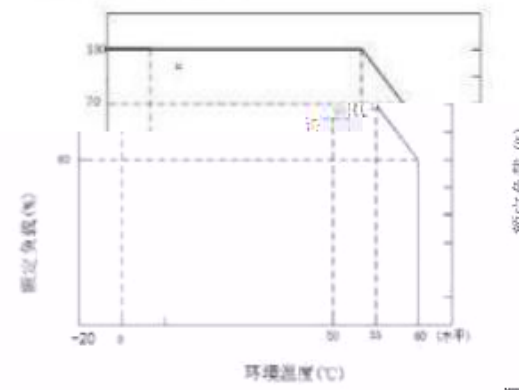

## 产品描述 Product Description

CLU-300A , 入 190Vac~264Vac, 12V 24V,36V,48V ,  
于 ( ) 产 具 , , 保 了  
产 作

		<input checked="" type="checkbox"/>	<input type="checkbox"/>		
		<input type="checkbox"/>	<input type="checkbox"/>	<input type="checkbox"/>	<input type="checkbox"/>

● 静态特性曲线

● 输出负载与温度曲线

● 机构尺寸  
Organizational size

- 1
- 2 之， 上， 信入 交
- 值 值， 免
- 3 使 万 2， 2；
- 4 使 值，以免 产 使
- ，以保 使
- 5 为保 使 全， 保 ( 于AWG18#)
- 6 ， 其修， 与 ， 专：0519-69882516

运输、储存： Transportation and storage: