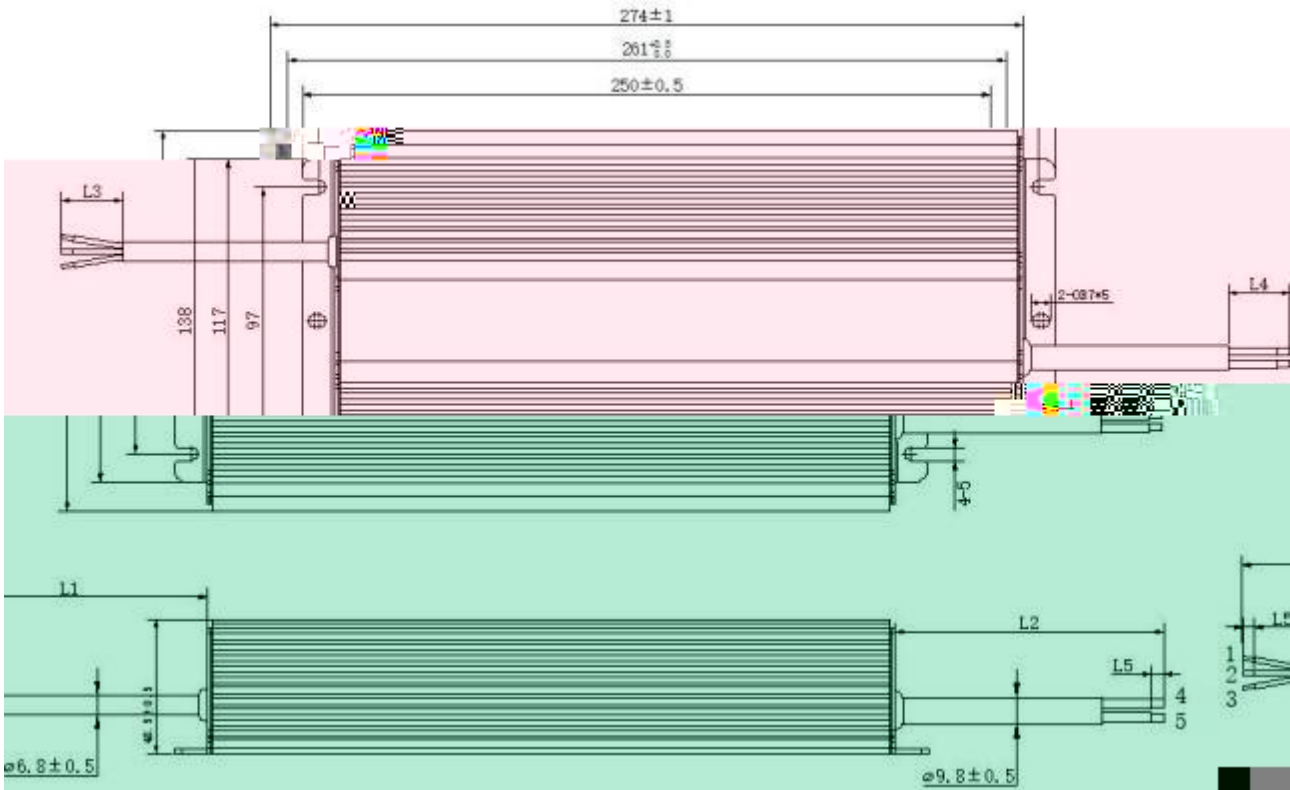

产品特性 Product Features

- ✓
- ✓
- ✓
- ✓
- ✓
- ✓
- ✓
- ✓

应用领域 Application area

参考标准 Reference standard

产品描述 Product Description

机构尺寸

Organizational size

产品宏装 使用说明: