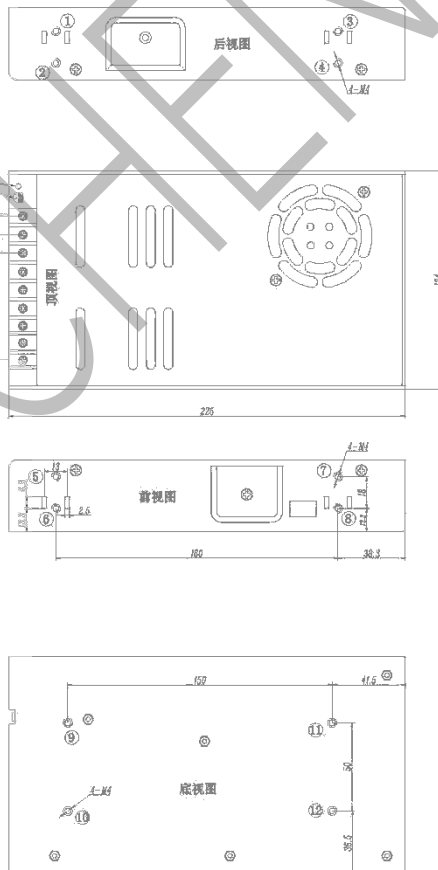

## 参考标准 Reference standard

+4 B+4 B ( B+4 B ( B 2

## 产品描述 Product Description

) @ \* © ç © %². = % è É 9 ÿ ß W O ò › k 9 ÿ µ 8 d <' ) d <' ) U ô  
E h k ÿ ß 9 Ä ◀ ◀ ◀ ◀ ^ k U 9 W O ò © ĩ • Ñ H—Ö • ÿ Z ~ Z no • W  
• ~ ^ Ú \_ W Å ç o ž Ĩ © ç D } Ý V ° — k ä † N S S k D } Ä Ä Ý ä | ä k -  
Ø Ù Ó — k ' ñ • ½ k ' ž 4 Ĩ © ç D } U x Ê I W • o ž  
¶ › - Ä ñ \$ ¥ Í Ó Ç D } Ä Ä † K Ó ĩ V ú › a Ä ' , [ ñ Ä í

## 机构尺寸 Organizational size

CZL-500/600/7000系列; 1#型号: 225\*124\*41(mm)

**产品安装、使用说明:**  
Installation and User Guide:

o x ž k - 7 Á x • " a ç g xož  
o " x B \* i g \$ ù k - ò y û + \_ N ç € ÿ ç k G ' ÿ µ y ÿ ß o • A v y + v o • 3 â y  
ç â o • 9 › y v › ^ 3 G k ; 9 Í N F N j ë » G ÿ k 9 ² C ° › y ï — Ö o ž  
o \* ù - ... n y O @ ç o • © ç y N a ç © k ? è k ÿ ß € © k ? è z \* ž Ā ñ q ú o o ž  
o ... ž - Ý › ö f › k Y ² § € D } U ' Ā o ž ò - } w › ÿ ß @ f k - ï " ... › ù g  
Î [ Đ B y { ¢ k Y ' š ... | ç y U ' Ā o ž  
o ' š ... ¶ Ā y x 4 t k - G ' N a € U ' N a g N a ç Ý 9 ' = - hož  
o › ò ß ë { ž k - p + ç Ó " k - @ ½ Î [ ï Æ B û © k Æ ç y